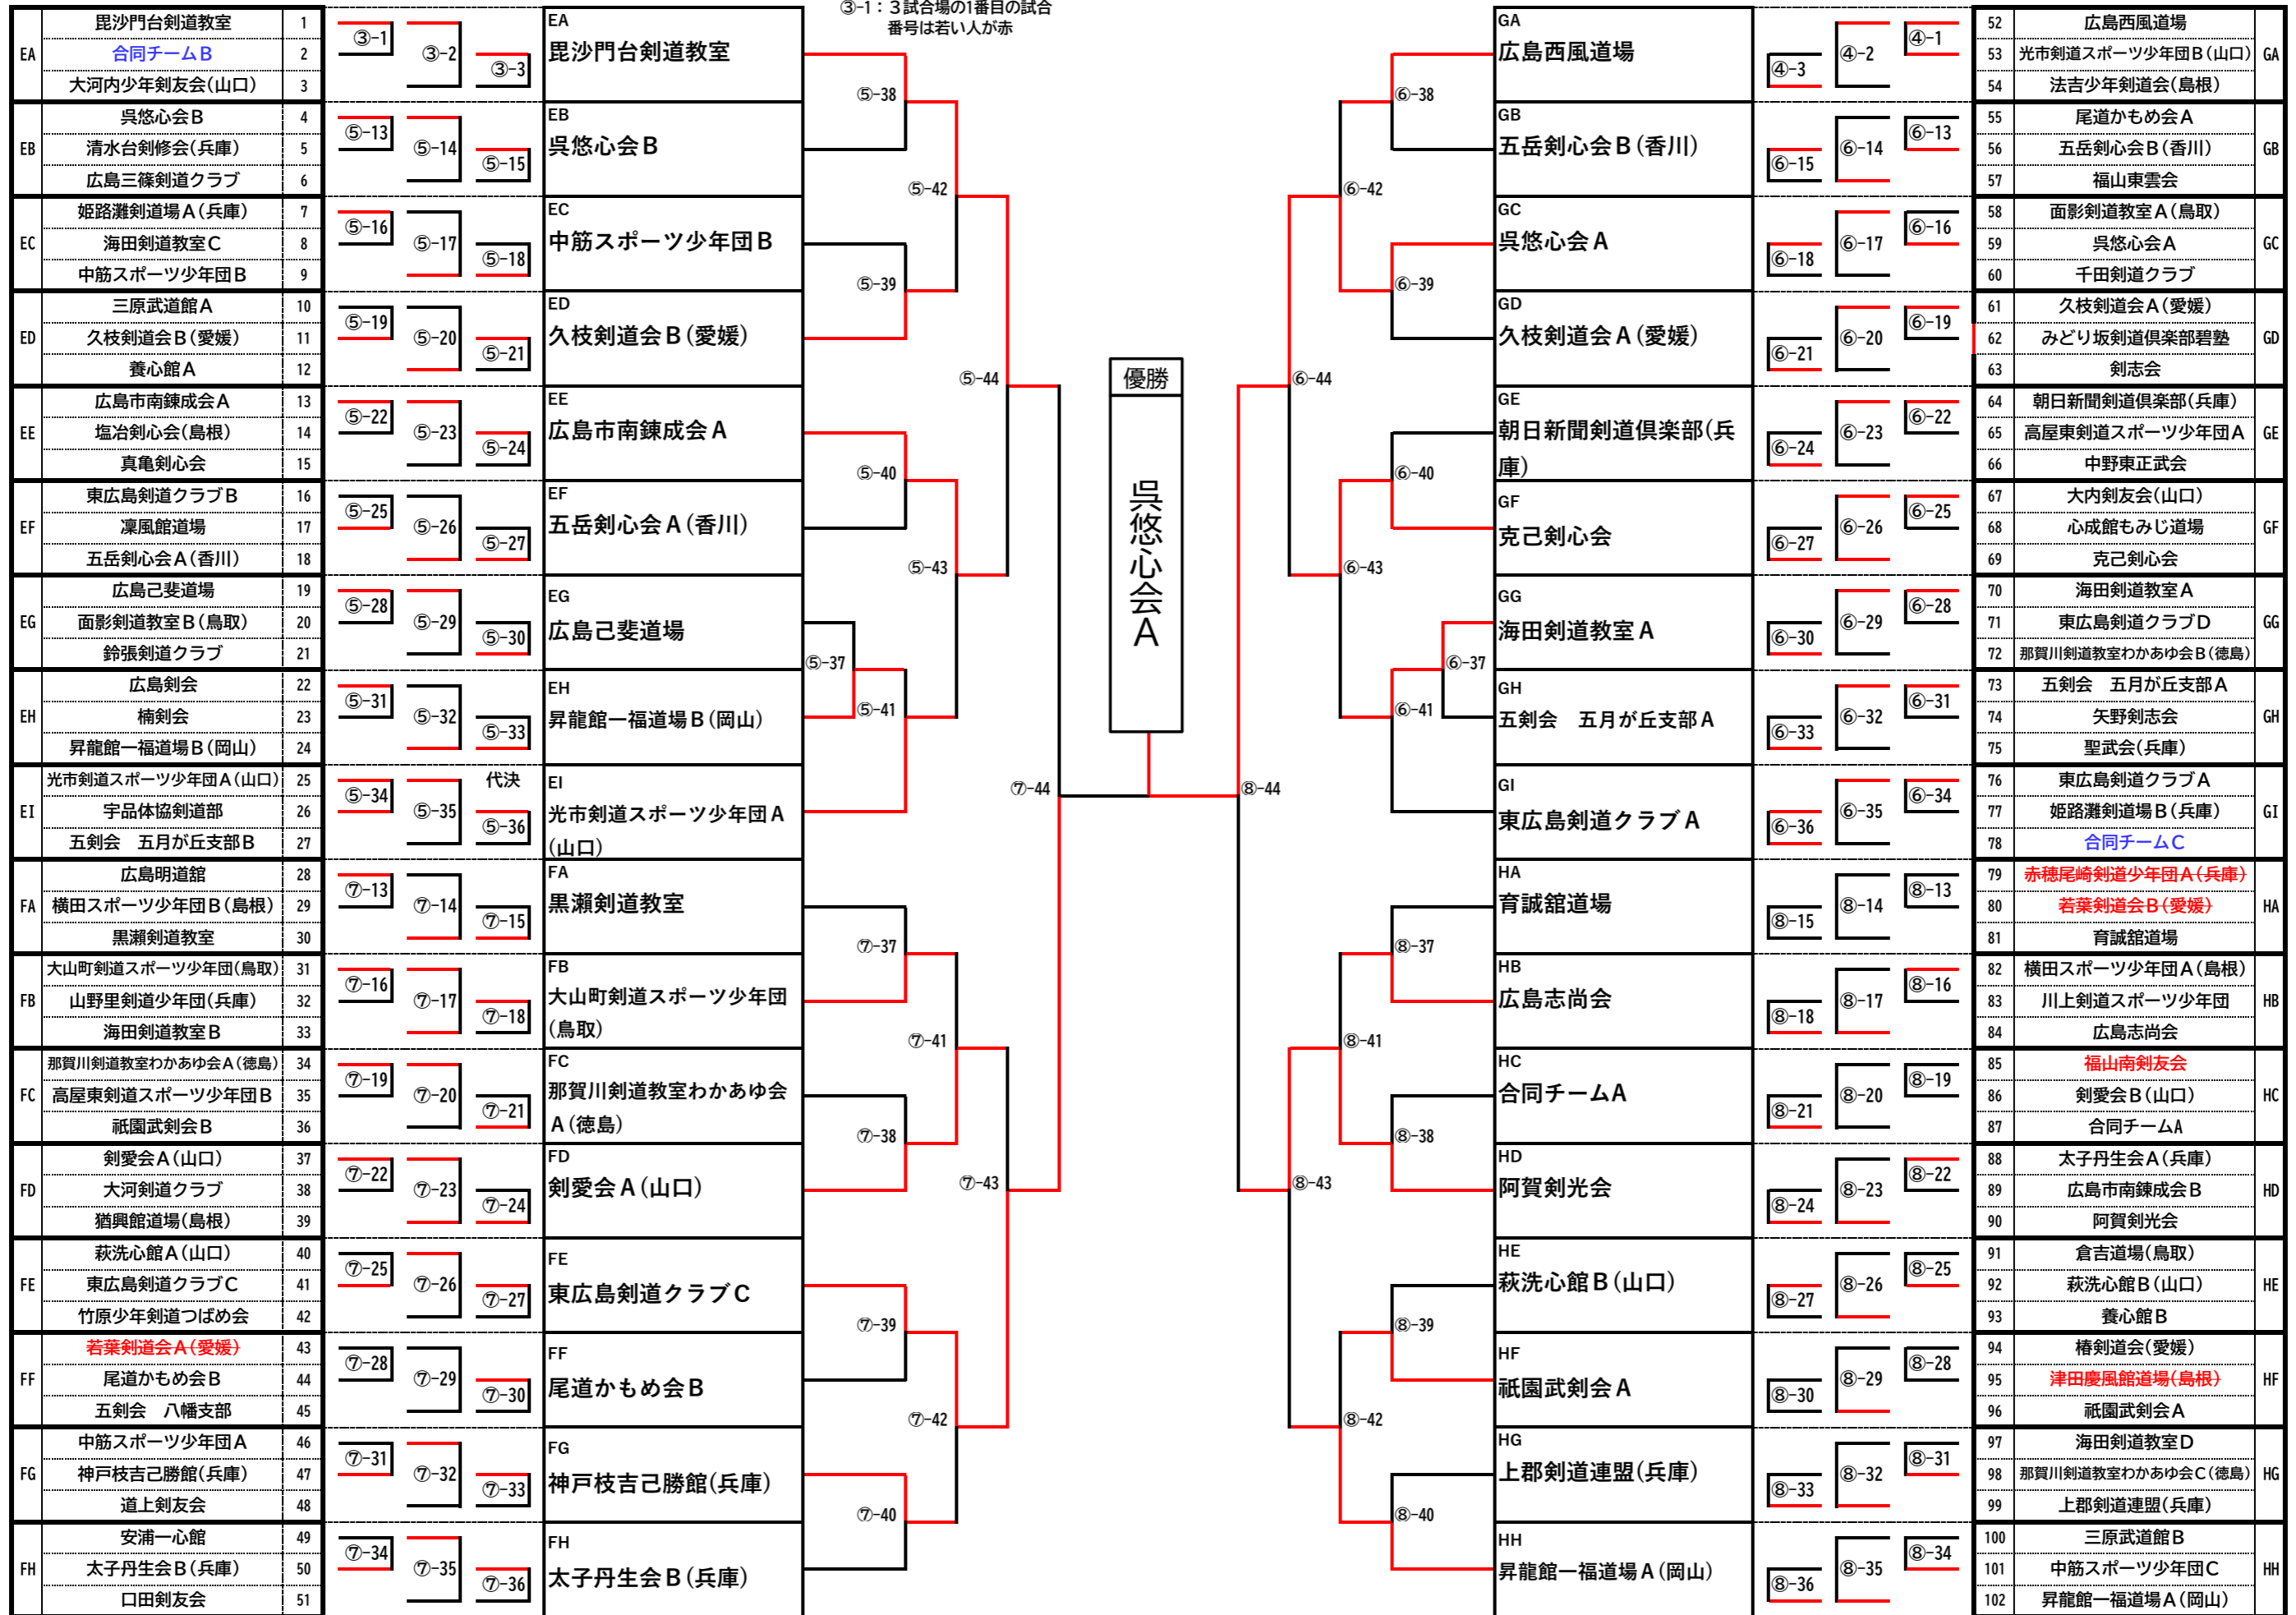

③-1：3試合場の1番目の試合
番号は若い人が赤

大会	団体名	選手名	試合番号	対戦相手	試合結果	備考
IA	安浦一心館 A	1	①-1	安浦一心館 A		
	大河内少年剣友会 B (山口)	2	①-2			
	楠剣会 B	3	①-3			
IB	中筋スポーツ少年団 A	4	①-4	中筋スポーツ少年団 A		
	川尻求道館 B	5	①-5			
	海田東剣道教室 A	6	①-6			
IC	五剣会 八幡支部 A	7	①-7	宜山剣道教室 A		
	宜山剣道教室 A	8	①-8			
	呉悠心会	9	①-9			
ID	仁方剣友会 A	10	①-10	福山東雲会 A		
	福山東雲会 A	11	①-11			
	桜丘スポーツ少年団剣道部 B (福岡)	12	①-12			
IE	養徳館道場 (岡山)	13	①-13	東広島剣道クラブ B		
	東広島剣道クラブ B	14	①-14			
	広島明道館	15	①-15			
IF	神戸枝吉己勝館 (兵庫)	16	①-16	広島己斐道場 A		
	広島己斐道場 A	17	①-17			
	みどり坂剣道倶楽部碧塾 A	18	①-18			
IG	上郡剣道連盟 A (兵庫)	19	①-19	上郡剣道連盟 A (兵庫)		
	福山南剣友会 A	20	①-20			
	剣志会 C	21	①-21			
IH	剣愛会 A (山口)	22	③-4	海田剣道教室 C		
	海田剣道教室 C	23	③-5			
	川上剣道スポーツ少年団 A	24	③-6			
II	凜風館道場 A	25	③-7	凜風館道場 A		
	道上剣友会 B	26	③-8			
	矢野剣志会 A	27	③-9			
IJ	倉吉道場 (鳥取)	28	③-10	倉吉道場 (鳥取)		
	竹原少年剣道つばめ会 A	29	③-11			
	祇園武剣会 B	30	③-12			
IK	大河剣道クラブ A	31	③-13	大河剣道クラブ A		
	新庄少年剣友会 B (山口)	32	③-14			
	広島志尚会 A	33	③-15			
JA	聖武会 (兵庫)	34	③-16	聖武会 (兵庫)		
	広島市南錬成会 B	35	③-17			
	広島西風道場 A	36	③-18			
JB	五岳剣心会 B (香川)	37	③-19	五岳剣心会 B (香川)		
	五剣会 五月が丘支部	38	③-20			
	黒瀬剣道教室 B	39	③-21			
JC	真亀剣心会 A	40	③-22	真亀剣心会 A		
	東広島剣道クラブ C	41	③-23			
	阿賀剣光会 B	42	③-24			
JD	大内剣友会 A (山口)	43	③-25	大内剣友会 A (山口)		
	中筋スポーツ少年団 C	44	③-26			
	福山南剣友会 B	45	③-27			
JE	千田剣道クラブ	46	⑤-4	昇龍館一福道場 B (岡山)		
	昇龍館一福道場 B (岡山)	47	⑤-5			
	尾道かもめ会 B	48	⑤-6			
JF	横田スポーツ少年団 (島根)	49	⑤-7	横田スポーツ少年団 (島根)		
	鈴張剣道クラブ	50	⑤-8			
	戸手剣道教室 B	51	⑤-9			
JG	祇園武剣会 A	52	⑤-10	祇園武剣会 A		
	心成館もみじ道場 A	53	⑤-11			
	川尻求道館 C	54	⑤-12			
JH	福岡無名塾 A (福岡)	55	⑦-4	福岡無名塾 A (福岡)		
	湯来南剣友会 B	56	⑦-5			
	海田剣道教室 D	57	⑦-6			
JI	合同チーム A	58	⑦-7	口田剣友会 B		
	口田剣友会 B	59	⑦-8			
	三原武道館	60	⑦-9			
JJ	光市剣道スポーツ少年団 (山口)	61	⑦-10	克己剣心会		
	克己剣心会	62	⑦-11			
	広正気会 A	63	⑦-12			
JK	東広島剣友会 B	64	⑥-4	毘沙門台剣道教室		
	矢野剣志会 C	65	⑥-5			
	毘沙門台剣道教室	66	⑥-6			
KA	桜丘スポーツ少年団剣道部 A (福岡)	67	②-3	久枝剣道会 (愛媛)		
	五剣会 河内支部	68	②-2			
	中野東正武会	69	②-1			
KB	久枝剣道会 (愛媛)	70	②-6	東広島剣道クラブ D		
	湯来南剣友会 A	71	②-5			
	宜山剣道教室 B	72	②-4			
KC	楠剣会 A	73	②-9	剣志会 A		
	東広島剣道クラブ D	74	②-8			
	上郡剣道連盟 B (兵庫)	75	②-7			
KD	道上剣友会 A	76	②-12	海田剣道教室 A		
	広島己斐道場 B	77	②-11			
	剣志会 A	78	②-10			
KE	大河内少年剣友会 A (山口)	79	②-15	広島市南錬成会 A		
	中筋スポーツ少年団 B	80	②-14			
	海田剣道教室 A	81	②-13			
KF	剣愛会 B (山口)	82	②-18	大山町剣道スポーツ少年団 (鳥取)		
	広島市南錬成会 A	83	②-17			
	広島志尚会 B	84	②-16			
KG	みどり坂剣道倶楽部碧塾 B	85	②-21	竹原少年剣道つばめ会 B		
	心成館もみじ道場 B	86	②-20			
	大山町剣道スポーツ少年団 (鳥取)	87	②-19			
KH	太子丹生会 (兵庫)	88	②-24	新庄少年剣友会 A (山口)		
	安浦一心館 B	89	②-23			
	竹原少年剣道つばめ会 B	90	②-22			
KI	新庄少年剣友会 A (山口)	91	④-6	森安修道館 (福岡)		
	福山東雲会 B	92	④-5			
	吉舎剣友会	93	④-4			
KJ	森安修道館 (福岡)	94	④-9	黒瀬剣道教室 A		
	福山南剣友会 C	95	④-8			
	阿品台剣和会	96	④-7			
KK	萩洗心館 (山口)	97	④-12	昇龍館一福道場 A (岡山)		
	凜風館道場 B	98	④-11			
	黒瀬剣道教室 A	99	④-10			
LA	昇龍館一福道場 A (岡山)	100	④-15	大内剣友会 B (山口)		
	祇園武剣会 C	101	④-14			
	海田東剣道教室 B	102	④-13			
LB	広島剣会	103	④-18	口田剣友会 A		
	大内剣友会 B (山口)	104	④-17			
	剣志会 B	105	④-16			
LC	口田剣友会 A	106	④-21	福岡無名塾 B (福岡)		
	大河剣道クラブ B	107	④-20			
	海田剣道教室 B	108	④-19			
LD	育誠館道場	109	④-24	中筋スポーツ少年団 D		
	真亀剣心会 B	110	④-23			
	福岡無名塾 B (福岡)	111	④-22			
LE	戸手剣道教室 A	112	④-27	川尻求道館 A		
	中筋スポーツ少年団 D	113	④-26			
	川上剣道スポーツ少年団 B	114	④-25			
LF	川尻求道館 A	115	⑥-9	阿賀剣光会 A		
	朝日新聞剣道倶楽部 (兵庫)	116	⑥-8			
	矢野剣志会 B	117	⑥-7			
LG	阿賀剣光会 A	118	⑥-12	五岳剣心会 A (香川)		
	剣愛会 C (山口)	119	⑥-11			
	広島西風道場 B	120	⑥-10			
LH	尾道かもめ会 A	121	⑧-6	椿剣道会 (愛媛)		
	五岳剣心会 A (香川)	122	⑧-5			
	仁方剣友会 B	123	⑧-4			
LI	椿剣道会 (愛媛)	124	⑧-9	東広島剣道クラブ A		
	五剣会 八幡支部 B	125	⑧-8			
	東広島剣友会 A	126	⑧-7			
LJ	宇品体協剣道部	127	⑧-12			
	広正気会 B	128	⑧-11			
	東広島剣道クラブ A	129	⑧-10			

①-7：1試合場の7番目の試合番号は若い人が赤
④-6：4試合場の6番目の試合番号は若い人が赤

久枝剣道会